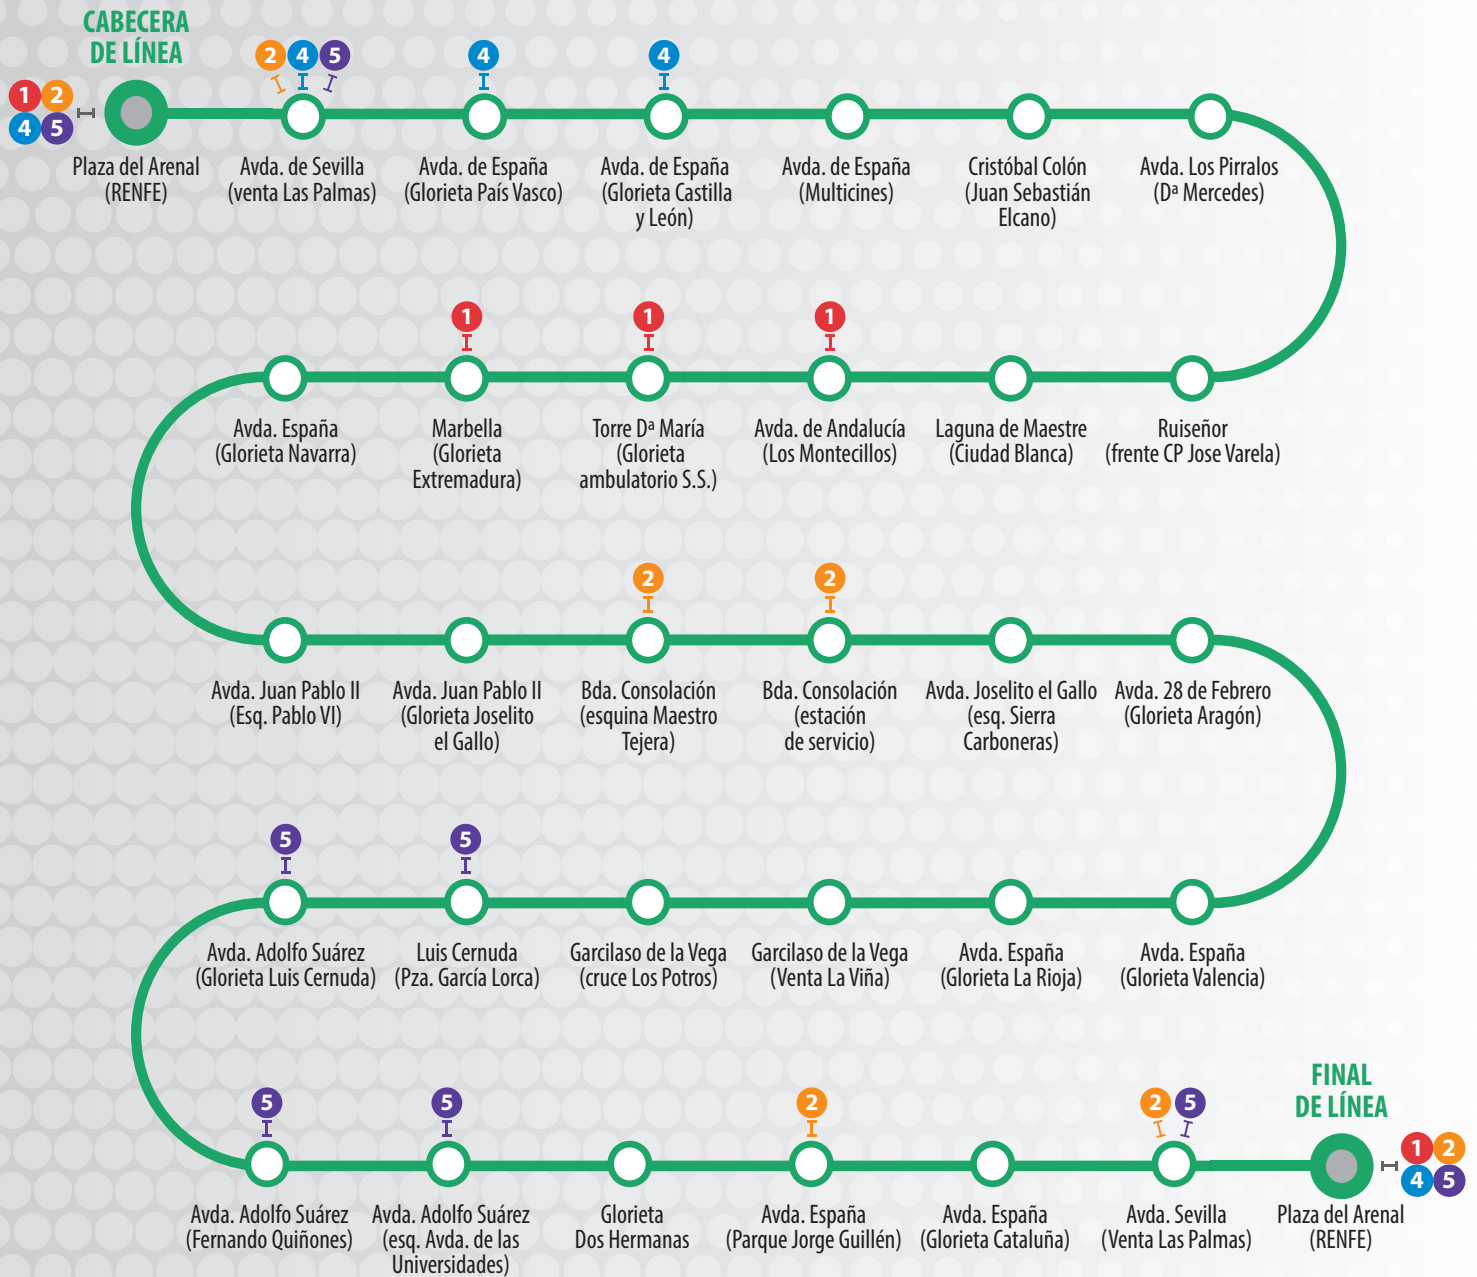

AUTOBUSES URBANOS DOS HERMANAS

TIPO DE DÍA	SALIDA DE CABECERA
LUNES A VIERNES	7:30, 8:30, 9:30, 10:30, 11:30, 12:30, 13:30, 14:30, 15:30, 16:30, 17:30, 18:30, 19:30, 20:30, 21:30
SÁBADOS	8:30, 9:30, 10:30, 11:30, 12:30, 13:30, 14:30

Horarios disponibles desde el 01/01/2021

AUTOBUSES URBANOS
DOS HERMANAS

📍 www.urbanosdoshermanas.es
✉ info@urbanosdoshermanas.es
☎ 902 25 70 25